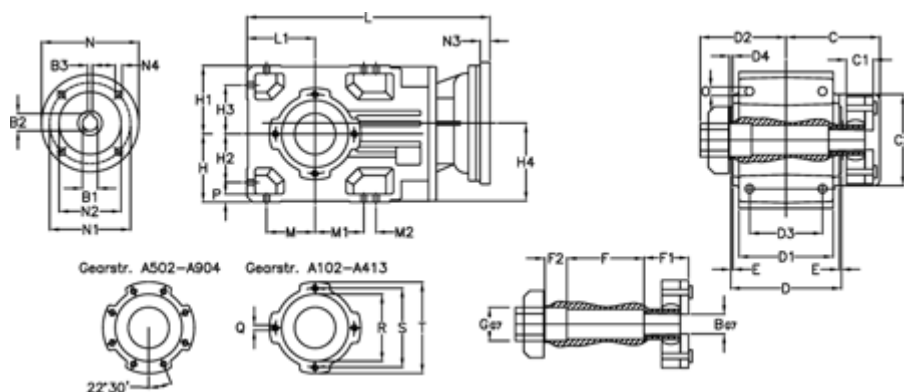

Varenummer: 296003504916220

Beskrivelse: Keglehjulsgear A352QF30-49,1-P63B5

Mål

B	= 30	D = 173	F2 = 53	L = 359.5	N3 = 4
B1	= 11	D1 = 166	G = 42	L1 = 100	N4 = M8x19
B2	= 12.8	D2 = 80	GA = 43	M = 73.0	O = 12.0
B3	= 4	D3 = 135	H = 100	M1 = 73.0	P = 11
Betegnelse	= A352 QF-xx P63 B5	d4 = 5.0	H1 = 100	M2 = 11	Q = M10x17
C	= 70.0	E = 3.5	H2 = 73.0	N = 140	R = 110
C1	= 24	F = 12.0	H3 = 73.0	N1 = 115	S = 130
C2	= 90.0	F1 = 48.0	H4 = 114.0	N2 = 95	T = 150